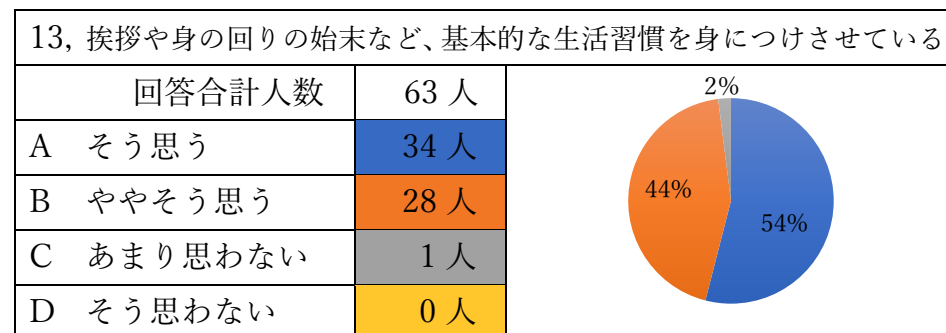

令和3年度 新富幼稚園評価アンケート

① お子さんについて

7, 約束を守って遊ぶことができる		
回答合計人数	63 人	
A そう思う	27 人	
B ややそう思う	34 人	
C あまり思わない	2 人	
D そう思わない	0 人	

8, 最後まで頑張る力が育ってきている		
回答合計人数	63 人	
A そう思う	39 人	
B ややそう思う	21 人	
C あまり思わない	2 人	
D そう思わない	1 人	

② 保護者の方

15, 幼稚園と協力して子どもの成長を見守っている	
回答合計人数	63 人
A そう思う	52 人
B ややそう思う	11 人
C あまり思わない	0 人
D そう思わない	0 人

16, 幼稚園の行事や参観などに参加している	
回答合計人数	63 人
A そう思う	58 人
B ややそう思う	3 人
C あまり思わない	2 人
D そう思わない	0 人

③ 幼稚園の教育について

23, 園だよりやクラスだより、献立表を WEB 配信にしたほうがいい	
回答合計人数	62 人
A そう思う	3 人
B ややそう思う	14 人
C あまり思わない	34 人
D そう思わない	11 人