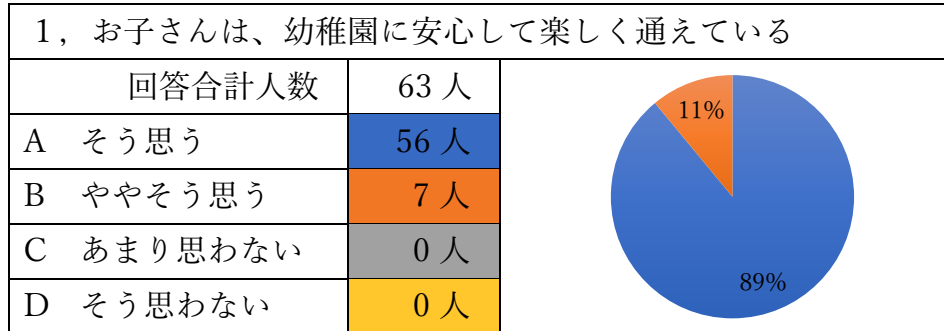

令和3年度 新富幼稚園評価アンケート

① お子さんについて

7, 約束を守って遊ぶことができる		
回答合計人数	63 人	
A そう思う	27 人	
B ややそう思う	34 人	
C あまり思わない	2 人	
D そう思わない	0 人	

8, 最後まで頑張る力が育ってきている		
回答合計人数	63 人	
A そう思う	39 人	
B ややそう思う	21 人	
C あまり思わない	2 人	
D そう思わない	1 人	

② 保護者の方

15, 幼稚園と協力して子どもの成長を見守っている	
回答合計人数	63 人
A そう思う	52 人
B ややそう思う	11 人
C あまり思わない	0 人
D そう思わない	0 人

16, 幼稚園の行事や参観などに参加している	
回答合計人数	63 人
A そう思う	58 人
B ややそう思う	3 人
C あまり思わない	2 人
D そう思わない	0 人

③ 幼稚園の教育について

23, 園だよりやクラスだより、献立表を WEB 配信にしたほうがいい	
回答合計人数	62 人
A そう思う	3 人
B ややそう思う	14 人
C あまり思わない	34 人
D そう思わない	11 人