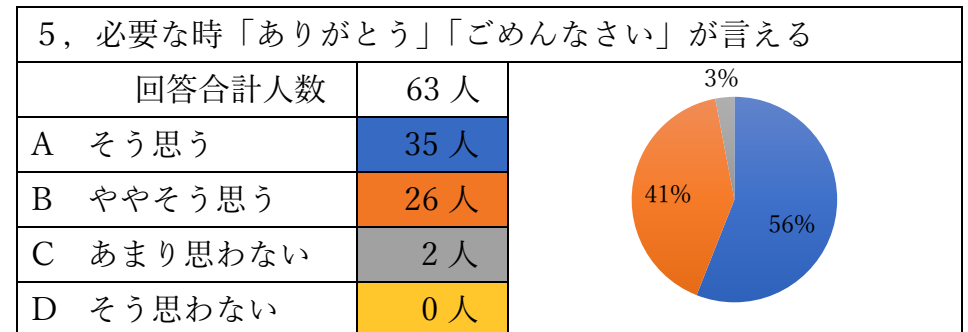

令和3年度 新富幼稚園評価アンケート

① お子さんについて

7, 約束を守って遊ぶことができる		
回答合計人数	63 人	
A そう思う	27 人	
B ややそう思う	34 人	
C あまり思わない	2 人	
D そう思わない	0 人	

8, 最後まで頑張る力が育ってきている		
回答合計人数	63 人	
A そう思う	39 人	
B ややそう思う	21 人	
C あまり思わない	2 人	
D そう思わない	1 人	

② 保護者の方

15, 幼稚園と協力して子どもの成長を見守っている	
回答合計人数	63 人
A そう思う	52 人
B ややそう思う	11 人
C あまり思わない	0 人
D そう思わない	0 人

16, 幼稚園の行事や参観などに参加している	
回答合計人数	63 人
A そう思う	58 人
B ややそう思う	3 人
C あまり思わない	2 人
D そう思わない	0 人

③ 幼稚園の教育について

23, 園だよりやクラスだより、献立表を WEB 配信にしたほうがいい	
回答合計人数	62 人
A そう思う	3 人
B ややそう思う	14 人
C あまり思わない	34 人
D そう思わない	11 人