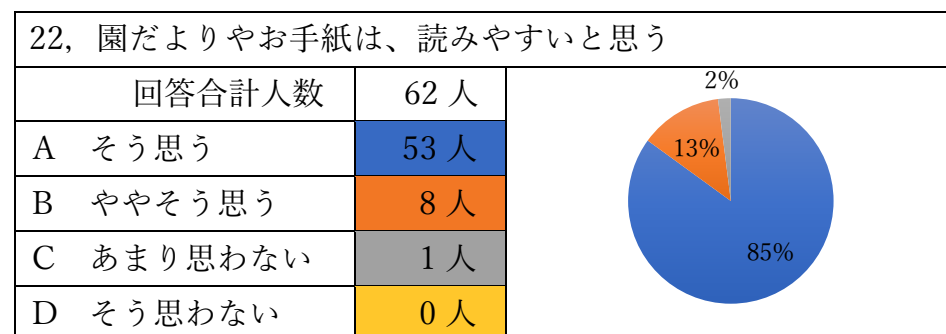

令和3年度 新富幼稚園評価アンケート

① お子さんについて

7, 約束を守って遊ぶことができる		
回答合計人数	63 人	
A そう思う	27 人	
B ややそう思う	34 人	
C あまり思わない	2 人	
D そう思わない	0 人	

8, 最後まで頑張る力が育ってきている		
回答合計人数	63 人	
A そう思う	39 人	
B ややそう思う	21 人	
C あまり思わない	2 人	
D そう思わない	1 人	

② 保護者の方

15, 幼稚園と協力して子どもの成長を見守っている	
回答合計人数	63 人
A そう思う	52 人
B ややそう思う	11 人
C あまり思わない	0 人
D そう思わない	0 人

16, 幼稚園の行事や参観などに参加している	
回答合計人数	63 人
A そう思う	58 人
B ややそう思う	3 人
C あまり思わない	2 人
D そう思わない	0 人

③ 幼稚園の教育について

23, 園だよりやクラスだより、献立表を WEB 配信にしたほうがいい	
回答合計人数	62 人
A そう思う	3 人
B ややそう思う	14 人
C あまり思わない	34 人
D そう思わない	11 人

24, 子どものことで、先生に相談しやすい雰囲気があると思う	
回答合計人数	62 人
A そう思う	52 人
B ややそう思う	9 人
C あまり思わない	1 人
D そう思わない	0 人

25, 行事は、子どもの生活が豊かになるようなものになっていると思う	
回答合計人数	62 人
A そう思う	57 人
B ややそう思う	4 人
C あまり思わない	1 人
D そう思わない	0 人

総括<アンケート結果から今後に向けて>