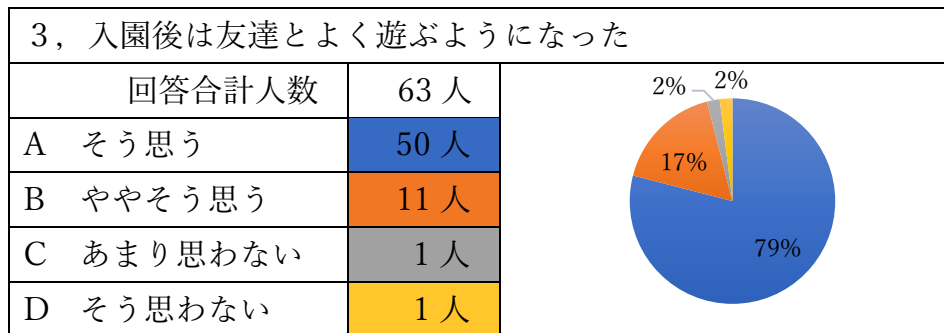

令和3年度 新富幼稚園評価アンケート

① お子さんについて

7, 約束を守って遊ぶことができる		
回答合計人数	63 人	
A そう思う	27 人	
B ややそう思う	34 人	
C あまり思わない	2 人	
D そう思わない	0 人	

8, 最後まで頑張る力が育ってきている		
回答合計人数	63 人	
A そう思う	39 人	
B ややそう思う	21 人	
C あまり思わない	2 人	
D そう思わない	1 人	

② 保護者の方

15, 幼稚園と協力して子どもの成長を見守っている	
回答合計人数	63 人
A そう思う	52 人
B ややそう思う	11 人
C あまり思わない	0 人
D そう思わない	0 人

16, 幼稚園の行事や参観などに参加している	
回答合計人数	63 人
A そう思う	58 人
B ややそう思う	3 人
C あまり思わない	2 人
D そう思わない	0 人

③ 幼稚園の教育について

23, 園だよりやクラスだより、献立表を WEB 配信にしたほうがいい	
回答合計人数	62 人
A そう思う	3 人
B ややそう思う	14 人
C あまり思わない	34 人
D そう思わない	11 人