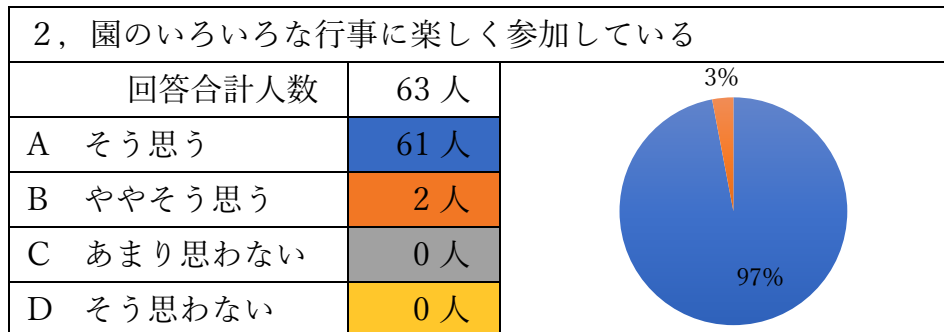

令和3年度 新富幼稚園評価アンケート

① お子さんについて

7, 約束を守って遊ぶことができる		
回答合計人数	63 人	
A そう思う	27 人	
B ややそう思う	34 人	
C あまり思わない	2 人	
D そう思わない	0 人	

8, 最後まで頑張る力が育ってきている		
回答合計人数	63 人	
A そう思う	39 人	
B ややそう思う	21 人	
C あまり思わない	2 人	
D そう思わない	1 人	

② 保護者の方

15, 幼稚園と協力して子どもの成長を見守っている	
回答合計人数	63 人
A そう思う	52 人
B ややそう思う	11 人
C あまり思わない	0 人
D そう思わない	0 人

16, 幼稚園の行事や参観などに参加している	
回答合計人数	63 人
A そう思う	58 人
B ややそう思う	3 人
C あまり思わない	2 人
D そう思わない	0 人

③ 幼稚園の教育について

23, 園だよりやクラスだより、献立表を WEB 配信にしたほうがいい	
回答合計人数	62 人
A そう思う	3 人
B ややそう思う	14 人
C あまり思わない	34 人
D そう思わない	11 人