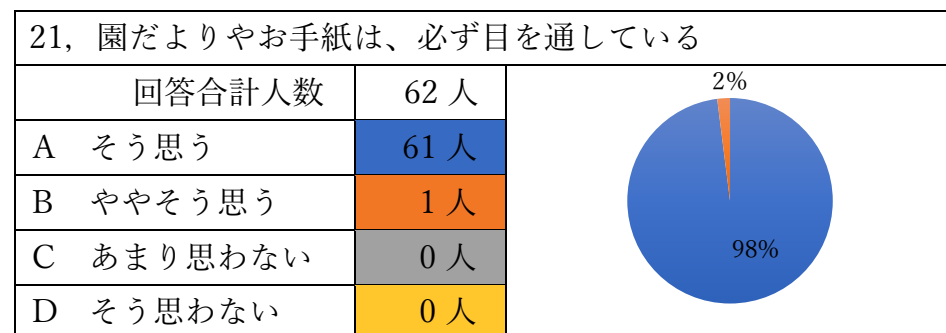

令和3年度 新富幼稚園評価アンケート

① お子さんについて

7, 約束を守って遊ぶことができる		
回答合計人数	63 人	
A そう思う	27 人	
B ややそう思う	34 人	
C あまり思わない	2 人	
D そう思わない	0 人	

8, 最後まで頑張る力が育ってきている		
回答合計人数	63 人	
A そう思う	39 人	
B ややそう思う	21 人	
C あまり思わない	2 人	
D そう思わない	1 人	

② 保護者の方

15, 幼稚園と協力して子どもの成長を見守っている	
回答合計人数	63 人
A そう思う	52 人
B ややそう思う	11 人
C あまり思わない	0 人
D そう思わない	0 人

16, 幼稚園の行事や参観などに参加している	
回答合計人数	63 人
A そう思う	58 人
B ややそう思う	3 人
C あまり思わない	2 人
D そう思わない	0 人

③ 幼稚園の教育について

23, 園だよりやクラスだより、献立表を WEB 配信にしたほうがいい	
回答合計人数	62 人
A そう思う	3 人
B ややそう思う	14 人
C あまり思わない	34 人
D そう思わない	11 人