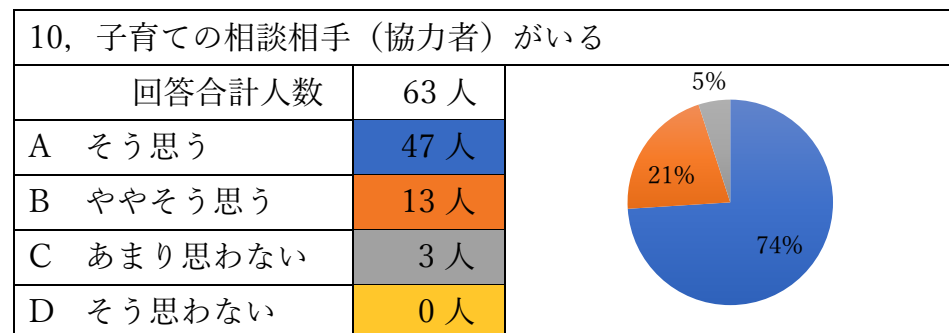

令和3年度 新富幼稚園評価アンケート

① お子さんについて

7, 約束を守って遊ぶことができる		
回答合計人数	63 人	
A そう思う	27 人	
B ややそう思う	34 人	
C あまり思わない	2 人	
D そう思わない	0 人	

8, 最後まで頑張る力が育ってきている		
回答合計人数	63 人	
A そう思う	39 人	
B ややそう思う	21 人	
C あまり思わない	2 人	
D そう思わない	1 人	

② 保護者の方

15, 幼稚園と協力して子どもの成長を見守っている	
回答合計人数	63 人
A そう思う	52 人
B ややそう思う	11 人
C あまり思わない	0 人
D そう思わない	0 人

16, 幼稚園の行事や参観などに参加している	
回答合計人数	63 人
A そう思う	58 人
B ややそう思う	3 人
C あまり思わない	2 人
D そう思わない	0 人

③ 幼稚園の教育について

23, 園だよりやクラスだより、献立表を WEB 配信にしたほうがいい	
回答合計人数	62 人
A そう思う	3 人
B ややそう思う	14 人
C あまり思わない	34 人
D そう思わない	11 人