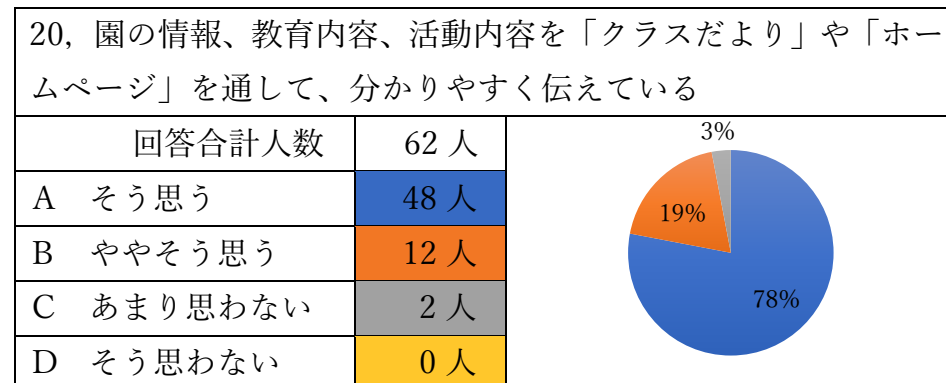

令和3年度 新富幼稚園評価アンケート

① お子さんについて

7, 約束を守って遊ぶことができる		
回答合計人数	63 人	
A そう思う	27 人	
B ややそう思う	34 人	
C あまり思わない	2 人	
D そう思わない	0 人	

8, 最後まで頑張る力が育ってきている		
回答合計人数	63 人	
A そう思う	39 人	
B ややそう思う	21 人	
C あまり思わない	2 人	
D そう思わない	1 人	

② 保護者の方

15, 幼稚園と協力して子どもの成長を見守っている	
回答合計人数	63 人
A そう思う	52 人
B ややそう思う	11 人
C あまり思わない	0 人
D そう思わない	0 人

16, 幼稚園の行事や参観などに参加している	
回答合計人数	63 人
A そう思う	58 人
B ややそう思う	3 人
C あまり思わない	2 人
D そう思わない	0 人

③ 幼稚園の教育について

23, 園だよりやクラスだより、献立表を WEB 配信にしたほうがいい	
回答合計人数	62 人
A そう思う	3 人
B ややそう思う	14 人
C あまり思わない	34 人
D そう思わない	11 人

24, 子どものことで、先生に相談しやすい雰囲気があると思う	
回答合計人数	62 人
A そう思う	52 人
B ややそう思う	9 人
C あまり思わない	1 人
D そう思わない	0 人

25, 行事は、子どもの生活が豊かになるようなものになっていると思う	
回答合計人数	62 人
A そう思う	57 人
B ややそう思う	4 人
C あまり思わない	1 人
D そう思わない	0 人

総括<アンケート結果から今後に向けて>