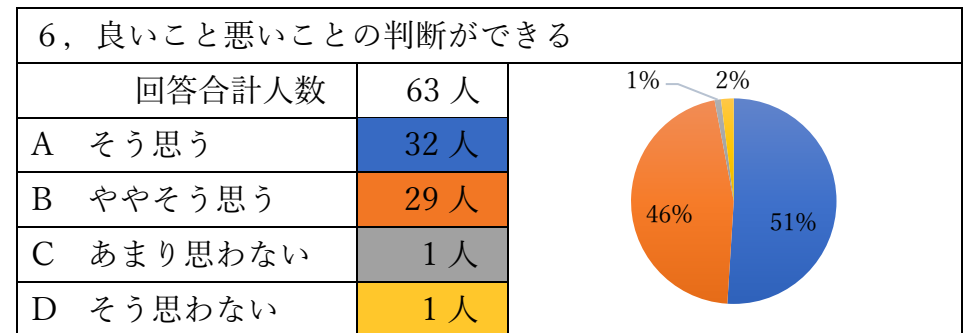

令和3年度 新富幼稚園評価アンケート

① お子さんについて

7, 約束を守って遊ぶことができる		
回答合計人数	63 人	
A そう思う	27 人	
B ややそう思う	34 人	
C あまり思わない	2 人	
D そう思わない	0 人	

8, 最後まで頑張る力が育ってきている		
回答合計人数	63 人	
A そう思う	39 人	
B ややそう思う	21 人	
C あまり思わない	2 人	
D そう思わない	1 人	

② 保護者の方

15, 幼稚園と協力して子どもの成長を見守っている	
回答合計人数	63 人
A そう思う	52 人
B ややそう思う	11 人
C あまり思わない	0 人
D そう思わない	0 人

16, 幼稚園の行事や参観などに参加している	
回答合計人数	63 人
A そう思う	58 人
B ややそう思う	3 人
C あまり思わない	2 人
D そう思わない	0 人

③ 幼稚園の教育について

23, 園だよりやクラスだより、献立表を WEB 配信にしたほうがいい	
回答合計人数	62 人
A そう思う	3 人
B ややそう思う	14 人
C あまり思わない	34 人
D そう思わない	11 人