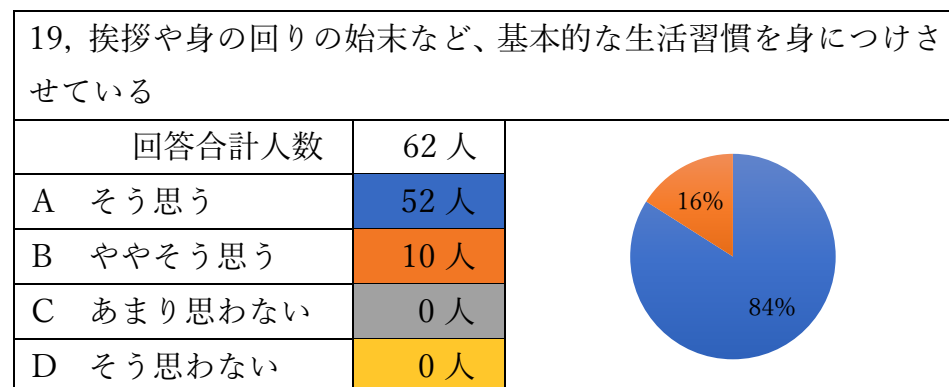

令和3年度 新富幼稚園評価アンケート

① お子さんについて

7, 約束を守って遊ぶことができる		
回答合計人数	63 人	
A そう思う	27 人	
B ややそう思う	34 人	
C あまり思わない	2 人	
D そう思わない	0 人	

8, 最後まで頑張る力が育ってきている		
回答合計人数	63 人	
A そう思う	39 人	
B ややそう思う	21 人	
C あまり思わない	2 人	
D そう思わない	1 人	

② 保護者の方

15, 幼稚園と協力して子どもの成長を見守っている	
回答合計人数	63 人
A そう思う	52 人
B ややそう思う	11 人
C あまり思わない	0 人
D そう思わない	0 人

16, 幼稚園の行事や参観などに参加している	
回答合計人数	63 人
A そう思う	58 人
B ややそう思う	3 人
C あまり思わない	2 人
D そう思わない	0 人

③ 幼稚園の教育について

23, 園だよりやクラスだより、献立表を WEB 配信にしたほうがいい	
回答合計人数	62 人
A そう思う	3 人
B ややそう思う	14 人
C あまり思わない	34 人
D そう思わない	11 人

24, 子どものことで、先生に相談しやすい雰囲気があると思う	
回答合計人数	62 人
A そう思う	52 人
B ややそう思う	9 人
C あまり思わない	1 人
D そう思わない	0 人

25, 行事は、子どもの生活が豊かになるようなものになっていると思う	
回答合計人数	62 人
A そう思う	57 人
B ややそう思う	4 人
C あまり思わない	1 人
D そう思わない	0 人

総括<アンケート結果から今後に向けて>