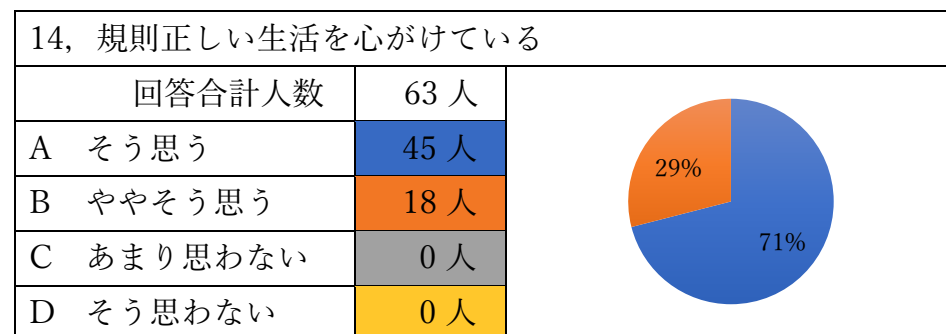

令和3年度 新富幼稚園評価アンケート

① お子さんについて

7, 約束を守って遊ぶことができる		
回答合計人数	63 人	
A そう思う	27 人	
B ややそう思う	34 人	
C あまり思わない	2 人	
D そう思わない	0 人	

8, 最後まで頑張る力が育ってきている		
回答合計人数	63 人	
A そう思う	39 人	
B ややそう思う	21 人	
C あまり思わない	2 人	
D そう思わない	1 人	

② 保護者の方

15, 幼稚園と協力して子どもの成長を見守っている	
回答合計人数	63 人
A そう思う	52 人
B ややそう思う	11 人
C あまり思わない	0 人
D そう思わない	0 人

16, 幼稚園の行事や参観などに参加している	
回答合計人数	63 人
A そう思う	58 人
B ややそう思う	3 人
C あまり思わない	2 人
D そう思わない	0 人

③ 幼稚園の教育について

23, 園だよりやクラスだより、献立表を WEB 配信にしたほうがいい	
回答合計人数	62 人
A そう思う	3 人
B ややそう思う	14 人
C あまり思わない	34 人
D そう思わない	11 人