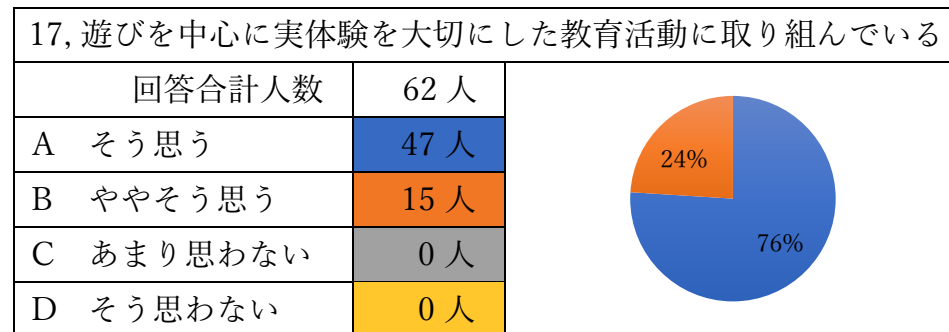

令和3年度 新富幼稚園評価アンケート

① お子さんについて

7, 約束を守って遊ぶことができる		
回答合計人数	63 人	
A そう思う	27 人	
B ややそう思う	34 人	
C あまり思わない	2 人	
D そう思わない	0 人	

8, 最後まで頑張る力が育ってきている		
回答合計人数	63 人	
A そう思う	39 人	
B ややそう思う	21 人	
C あまり思わない	2 人	
D そう思わない	1 人	

② 保護者の方

15, 幼稚園と協力して子どもの成長を見守っている	
回答合計人数	63 人
A そう思う	52 人
B ややそう思う	11 人
C あまり思わない	0 人
D そう思わない	0 人

16, 幼稚園の行事や参観などに参加している	
回答合計人数	63 人
A そう思う	58 人
B ややそう思う	3 人
C あまり思わない	2 人
D そう思わない	0 人

③ 幼稚園の教育について

23, 園だよりやクラスだより、献立表を WEB 配信にしたほうがいい	
回答合計人数	62 人
A そう思う	3 人
B ややそう思う	14 人
C あまり思わない	34 人
D そう思わない	11 人

24, 子どものことで、先生に相談しやすい雰囲気があると思う	
回答合計人数	62 人
A そう思う	52 人
B ややそう思う	9 人
C あまり思わない	1 人
D そう思わない	0 人

25, 行事は、子どもの生活が豊かになるようなものになっていると思う	
回答合計人数	62 人
A そう思う	57 人
B ややそう思う	4 人
C あまり思わない	1 人
D そう思わない	0 人

総括<アンケート結果から今後に向けて>