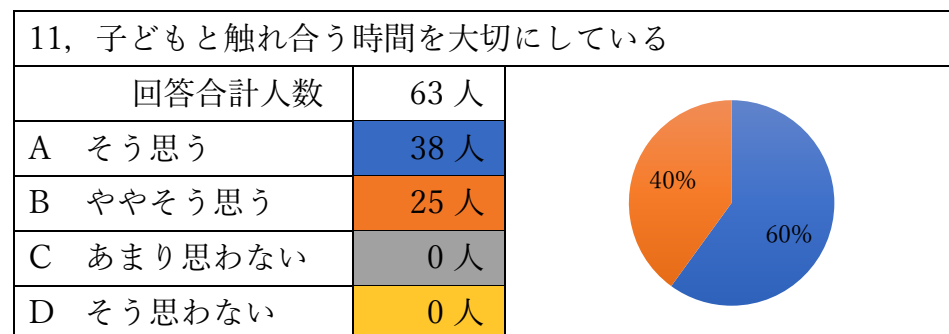

令和3年度 新富幼稚園評価アンケート

① お子さんについて

7, 約束を守って遊ぶことができる		
回答合計人数	63 人	
A そう思う	27 人	
B ややそう思う	34 人	
C あまり思わない	2 人	
D そう思わない	0 人	

8, 最後まで頑張る力が育ってきている		
回答合計人数	63 人	
A そう思う	39 人	
B ややそう思う	21 人	
C あまり思わない	2 人	
D そう思わない	1 人	

② 保護者の方

15, 幼稚園と協力して子どもの成長を見守っている	
回答合計人数	63 人
A そう思う	52 人
B ややそう思う	11 人
C あまり思わない	0 人
D そう思わない	0 人

16, 幼稚園の行事や参観などに参加している	
回答合計人数	63 人
A そう思う	58 人
B ややそう思う	3 人
C あまり思わない	2 人
D そう思わない	0 人

③ 幼稚園の教育について

23, 園だよりやクラスだより、献立表を WEB 配信にしたほうがいい	
回答合計人数	62 人
A そう思う	3 人
B ややそう思う	14 人
C あまり思わない	34 人
D そう思わない	11 人