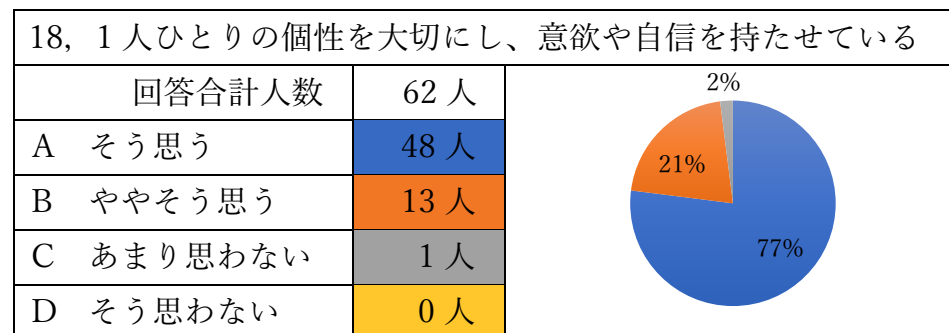

令和3年度 新富幼稚園評価アンケート

① お子さんについて

7, 約束を守って遊ぶことができる		
回答合計人数	63 人	
A そう思う	27 人	
B ややそう思う	34 人	
C あまり思わない	2 人	
D そう思わない	0 人	

8, 最後まで頑張る力が育ってきている		
回答合計人数	63 人	
A そう思う	39 人	
B ややそう思う	21 人	
C あまり思わない	2 人	
D そう思わない	1 人	

② 保護者の方

15, 幼稚園と協力して子どもの成長を見守っている	
回答合計人数	63 人
A そう思う	52 人
B ややそう思う	11 人
C あまり思わない	0 人
D そう思わない	0 人

16, 幼稚園の行事や参観などに参加している	
回答合計人数	63 人
A そう思う	58 人
B ややそう思う	3 人
C あまり思わない	2 人
D そう思わない	0 人

③ 幼稚園の教育について

23, 園だよりやクラスだより、献立表を WEB 配信にしたほうがいい	
回答合計人数	62 人
A そう思う	3 人
B ややそう思う	14 人
C あまり思わない	34 人
D そう思わない	11 人

24, 子どものことで、先生に相談しやすい雰囲気があると思う	
回答合計人数	62 人
A そう思う	52 人
B ややそう思う	9 人
C あまり思わない	1 人
D そう思わない	0 人

25, 行事は、子どもの生活が豊かになるようなものになっていると思う	
回答合計人数	62 人
A そう思う	57 人
B ややそう思う	4 人
C あまり思わない	1 人
D そう思わない	0 人

総括<アンケート結果から今後に向けて>