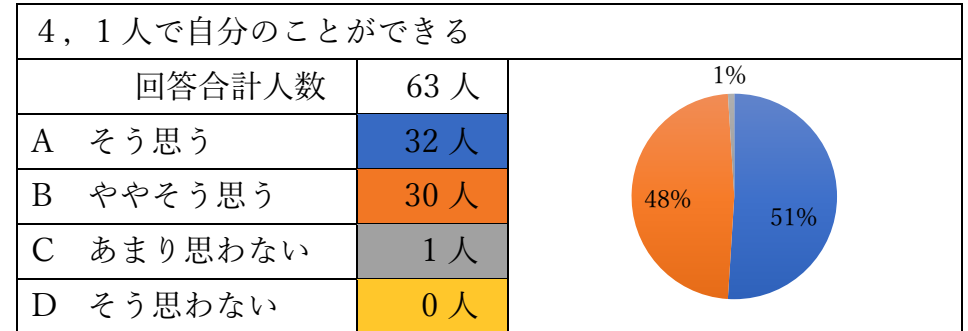

令和3年度 新富幼稚園評価アンケート

① お子さんについて

7, 約束を守って遊ぶことができる		
回答合計人数	63 人	
A そう思う	27 人	
B ややそう思う	34 人	
C あまり思わない	2 人	
D そう思わない	0 人	

8, 最後まで頑張る力が育ってきている		
回答合計人数	63 人	
A そう思う	39 人	
B ややそう思う	21 人	
C あまり思わない	2 人	
D そう思わない	1 人	

② 保護者の方

15, 幼稚園と協力して子どもの成長を見守っている	
回答合計人数	63 人
A そう思う	52 人
B ややそう思う	11 人
C あまり思わない	0 人
D そう思わない	0 人

16, 幼稚園の行事や参観などに参加している	
回答合計人数	63 人
A そう思う	58 人
B ややそう思う	3 人
C あまり思わない	2 人
D そう思わない	0 人

③ 幼稚園の教育について

23, 園だよりやクラスだより、献立表を WEB 配信にしたほうがいい	
回答合計人数	62 人
A そう思う	3 人
B ややそう思う	14 人
C あまり思わない	34 人
D そう思わない	11 人