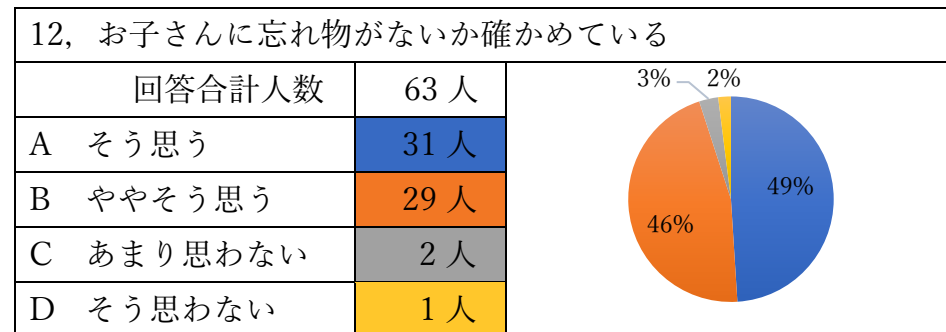

令和3年度 新富幼稚園評価アンケート

① お子さんについて

7, 約束を守って遊ぶことができる		
回答合計人数	63 人	
A そう思う	27 人	
B ややそう思う	34 人	
C あまり思わない	2 人	
D そう思わない	0 人	

8, 最後まで頑張る力が育ってきている		
回答合計人数	63 人	
A そう思う	39 人	
B ややそう思う	21 人	
C あまり思わない	2 人	
D そう思わない	1 人	

② 保護者の方

15, 幼稚園と協力して子どもの成長を見守っている	
回答合計人数	63 人
A そう思う	52 人
B ややそう思う	11 人
C あまり思わない	0 人
D そう思わない	0 人

16, 幼稚園の行事や参観などに参加している	
回答合計人数	63 人
A そう思う	58 人
B ややそう思う	3 人
C あまり思わない	2 人
D そう思わない	0 人

③ 幼稚園の教育について

23, 園だよりやクラスだより、献立表を WEB 配信にしたほうがいい	
回答合計人数	62 人
A そう思う	3 人
B ややそう思う	14 人
C あまり思わない	34 人
D そう思わない	11 人