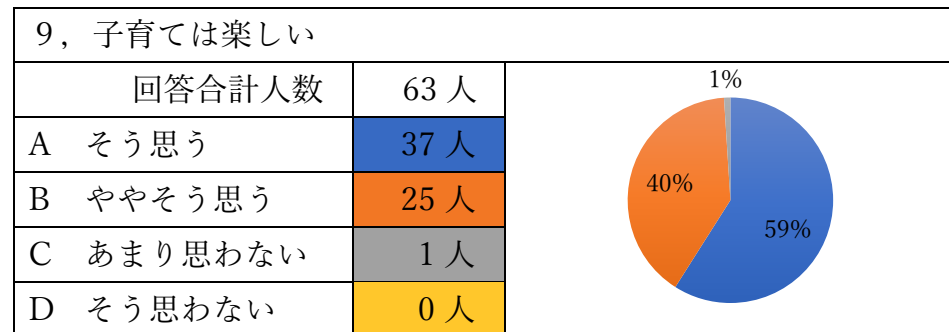

令和3年度 新富幼稚園評価アンケート

① お子さんについて

7, 約束を守って遊ぶことができる		
回答合計人数	63 人	
A そう思う	27 人	
B ややそう思う	34 人	
C あまり思わない	2 人	
D そう思わない	0 人	

8, 最後まで頑張る力が育ってきている		
回答合計人数	63 人	
A そう思う	39 人	
B ややそう思う	21 人	
C あまり思わない	2 人	
D そう思わない	1 人	

② 保護者の方

15, 幼稚園と協力して子どもの成長を見守っている	
回答合計人数	63 人
A そう思う	52 人
B ややそう思う	11 人
C あまり思わない	0 人
D そう思わない	0 人

16, 幼稚園の行事や参観などに参加している	
回答合計人数	63 人
A そう思う	58 人
B ややそう思う	3 人
C あまり思わない	2 人
D そう思わない	0 人

③ 幼稚園の教育について

23, 園だよりやクラスだより、献立表を WEB 配信にしたほうがいい	
回答合計人数	62 人
A そう思う	3 人
B ややそう思う	14 人
C あまり思わない	34 人
D そう思わない	11 人